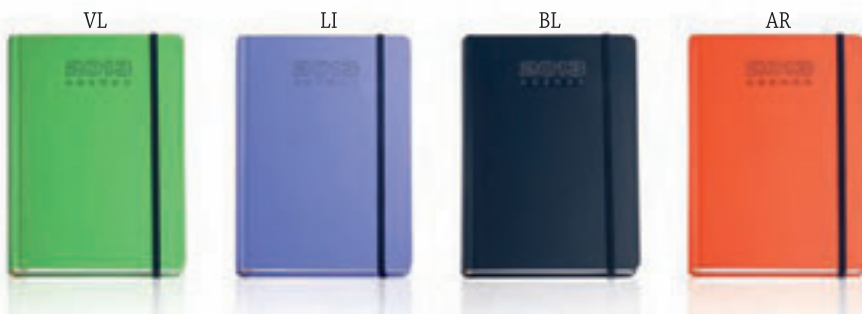

DR454 AGENDA GIORNALIERA

sab. e dom. abbinati, 320 pag.
angolo segnapagina perforato
edizione multilingua, rubrica telefonica
inserto cartografico
dimensioni cm. 15x21 ca (chiuso)
materiale gommato
area di stampa: cm. 6,5x2,2
imballo: 20

Agenda con personalizzazione ad 1 colore in serigrafia.

DR454	Quantità	n. 40	n. 100	n. 200	300 e oltre
	Prezzo unit.	€ 5,86	€ 5,58	€ 5,20	€ 4,90

**su richiesta
personalizzazione con stampa a caldo.**