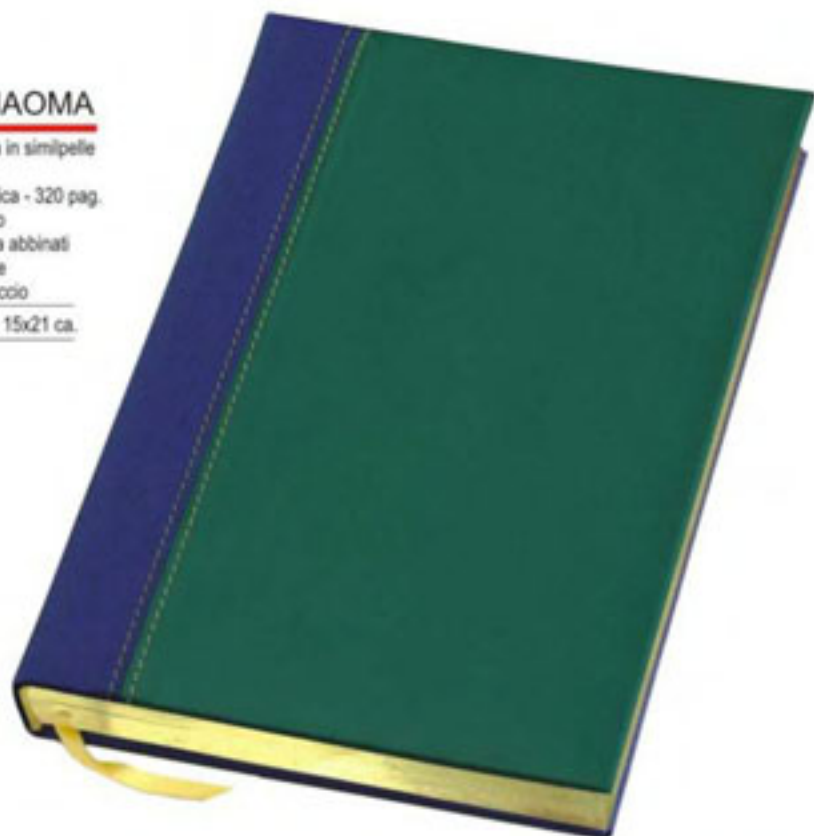

- rubrica telefonica da tavolo
- **DIMENSIONI:** cm. 15x21 ca.

D 124 - THAOMA

- agenda giornaliera in similpelle
- interno bianco
- taglio oro con rubrica - 320 pag.
- inserto cartografico
- sabato e domenica abbinati
- edizione plurilingue
- confezione in astuccio
- **DIMENSIONI:** cm. 15x21 ca.